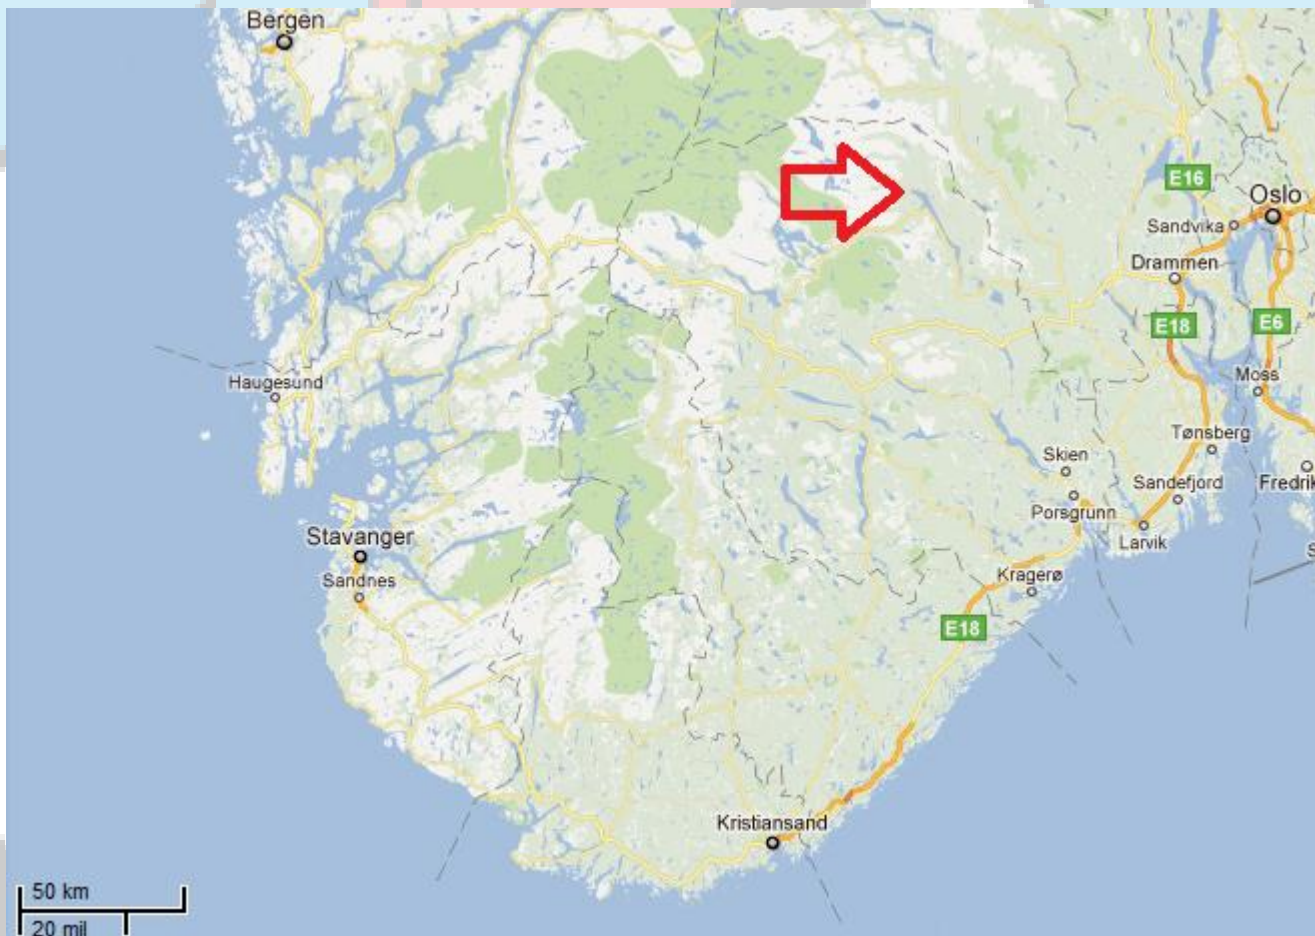

Standlejr ved Tinnsjøn