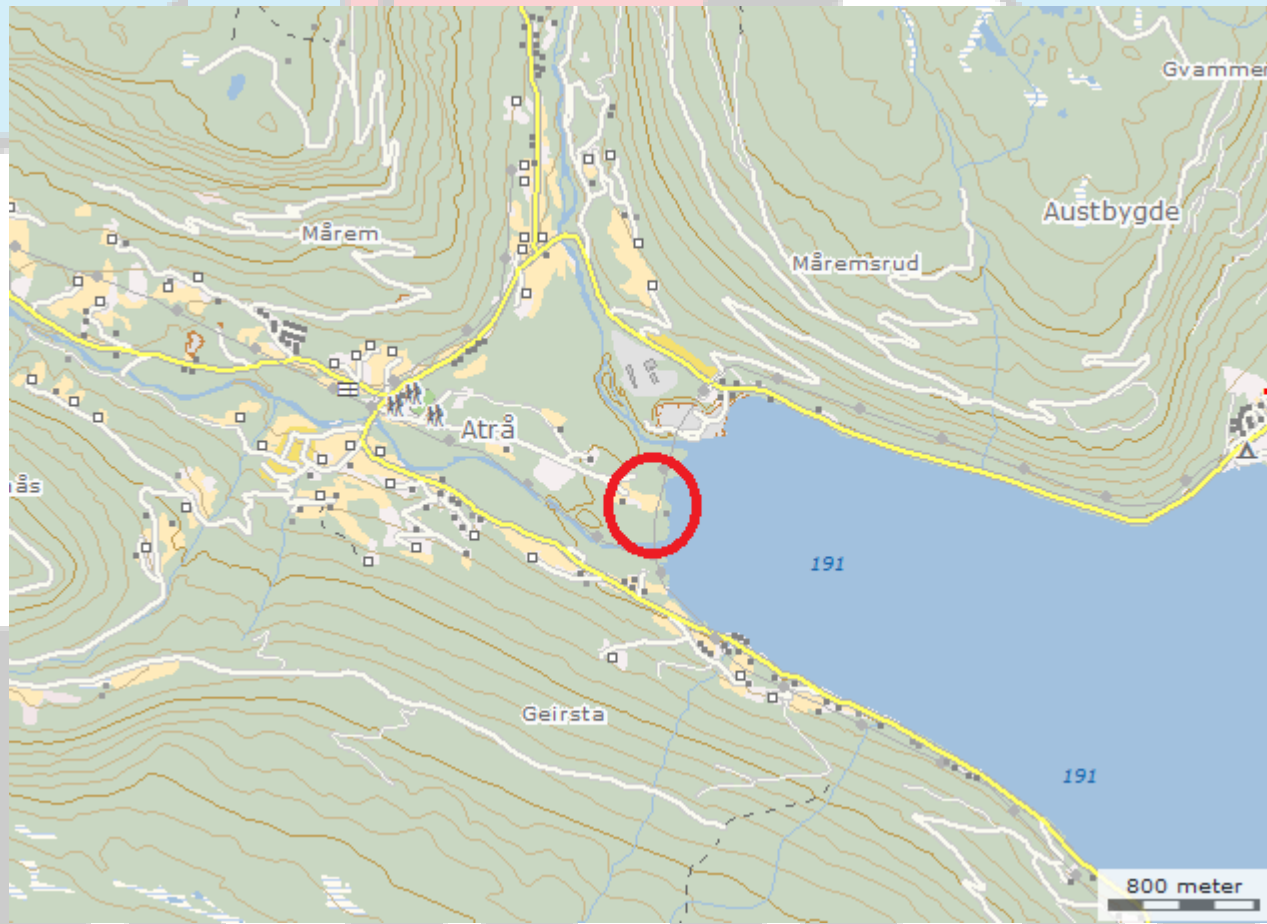

Standlejrens placering