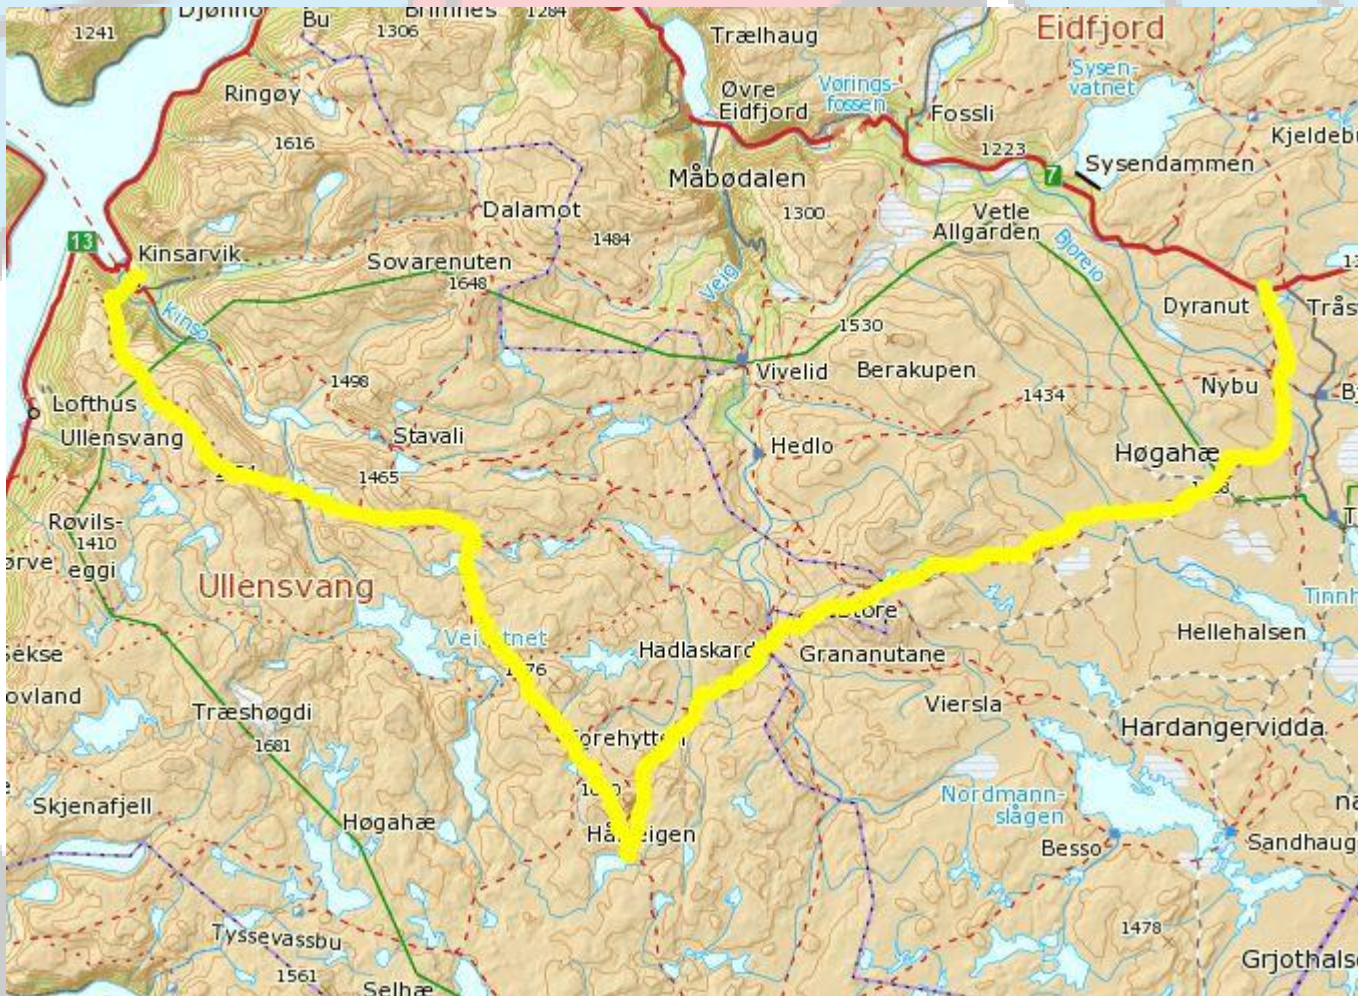

Ruteplan for fjeldtur 1