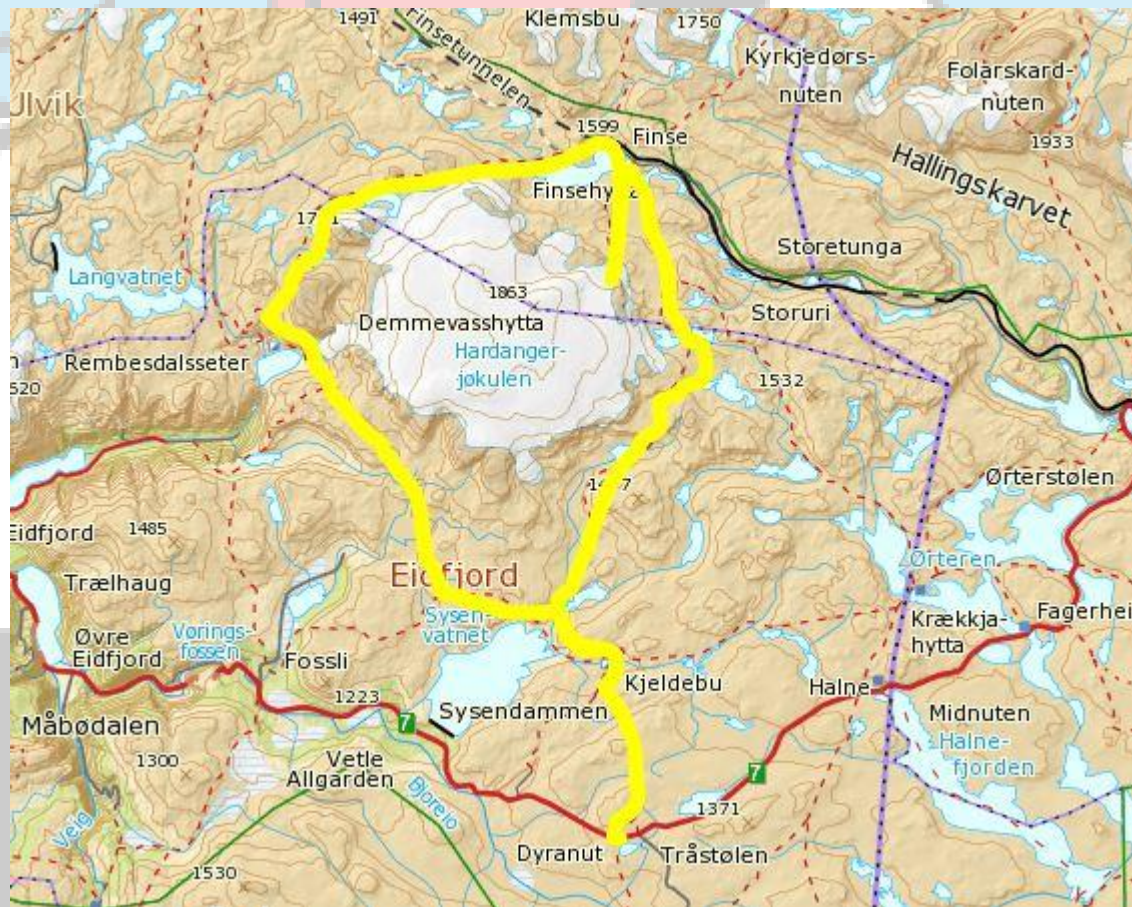

Ruteplan for fjeldtur 1

Ugeprogram på fjeldtur 2

- 28/7: Ankomst til Dyranut
- 28-30/7: Vandring mod Finse
- 31/7: Brævandring / hviledag
- 1-4/8: Vandring mod Dyranut
- 4/8: Afgang mod Danmark

NORGE

Ruteplan for fjeldtur 2